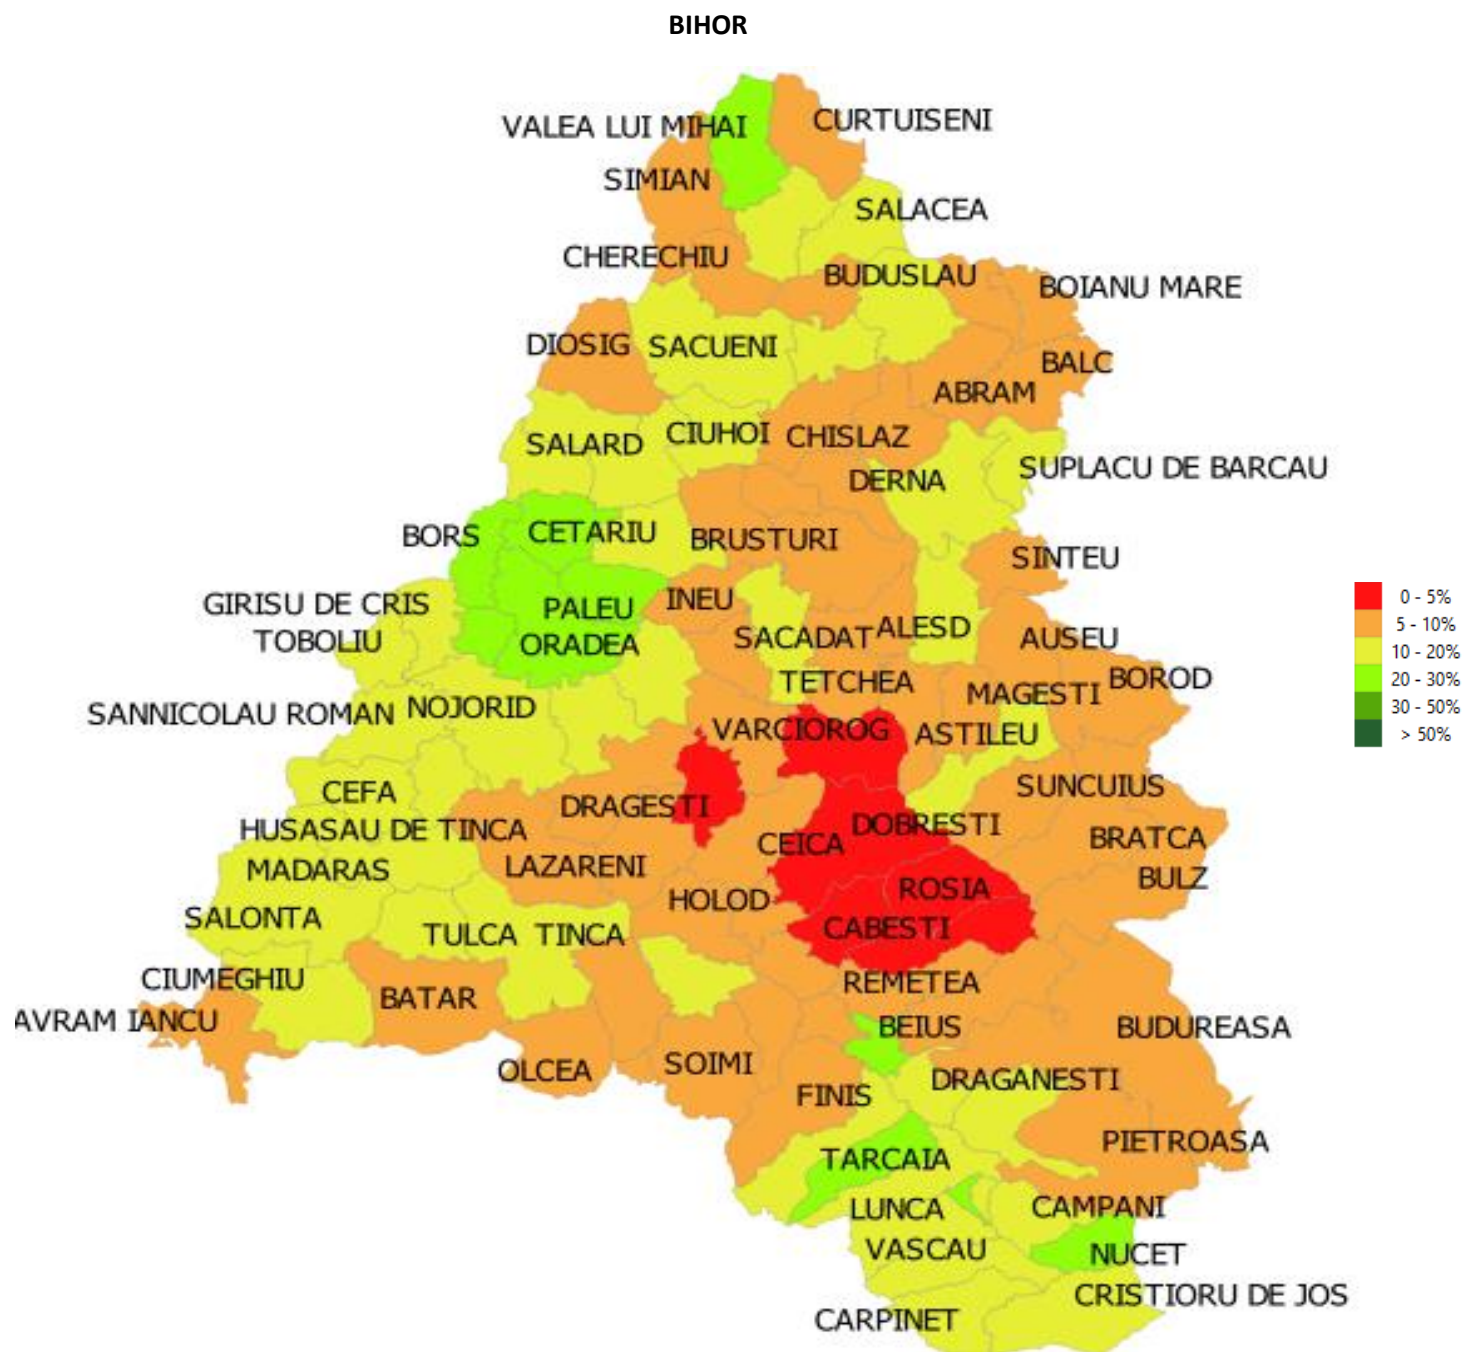

ALBA

ARGES

BISTRITA NASAUD

BUZAU

CARAS SEVERIN

CALARASI

CLUJ

CONSTANTA

COVASNA

DAMBOVITA

DOLJ

GALATI

GIURGIU

GORJ

HARGHITA

HUNEDOARA

PRAHOVA

SATU MARE

SALAJ

SIBIU

TELEORMAN

TIMIS

TULCEA

VASLUI

VALCEA

VRANCEA