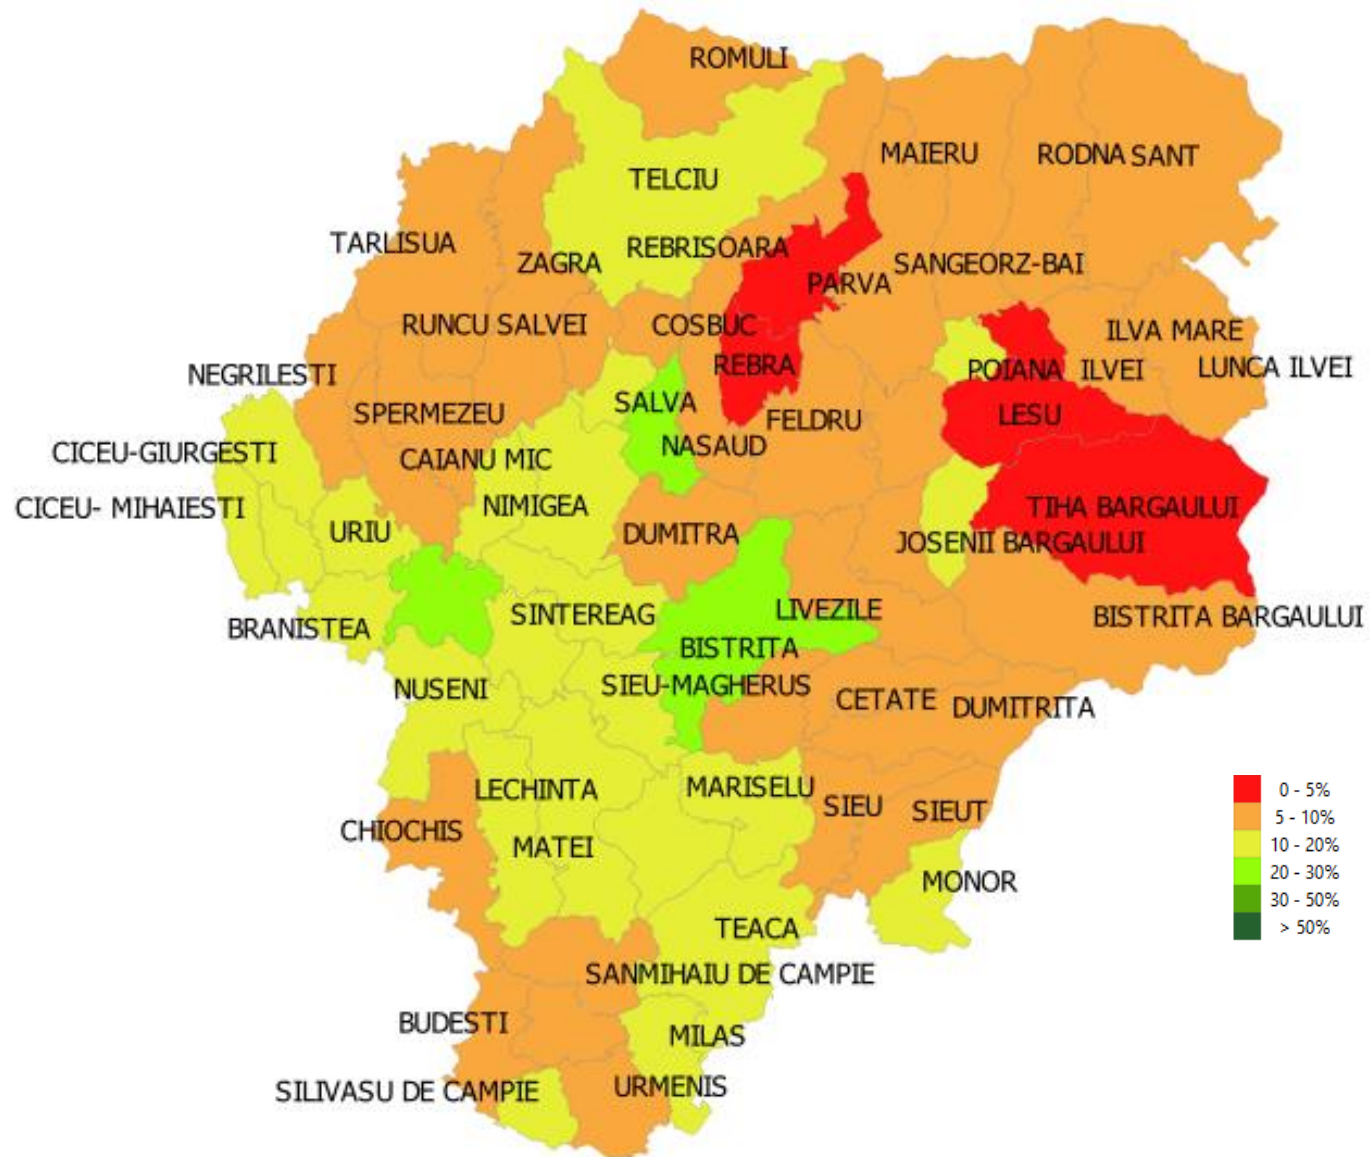

ALBA

ARGES

BISTRITA NASAUD

BUZAU

CARAS SEVERIN

CALARASI

CLUJ

CONSTANTA

COVASNA

DAMBOVITA

DOLJ

GALATI

GIURGIU

GORJ

HARGHITA

HUNEDOARA

PRAHOVA

SATU MARE

SALAJ

SIBIU

TELEORMAN

TIMIS

TULCEA

VASLUI

VALCEA

VRANCEA