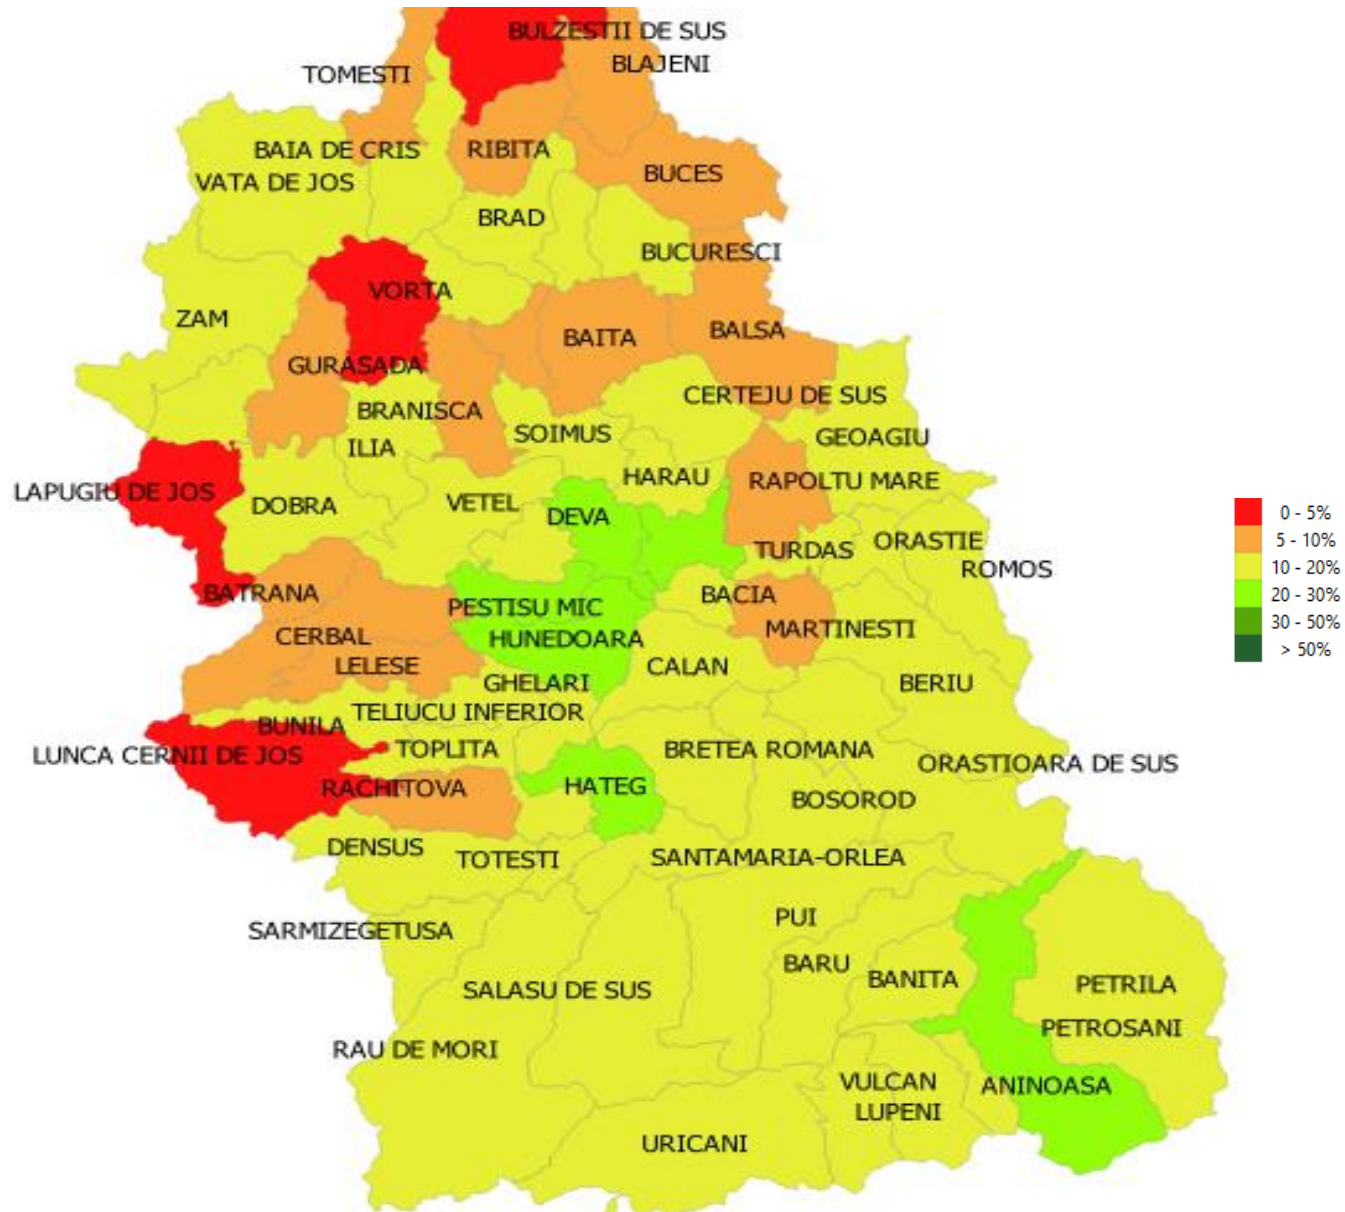

ALBA

ARGES

BISTRITA NASAUD

BUZAU

CARAS SEVERIN

CALARASI

CLUJ

CONSTANTA

COVASNA

DAMBOVITA

DOLJ

GALATI

GIURGIU

GORJ

HARGHITA

HUNEDOARA

PRAHOVA

SATU MARE

SALAJ

SIBIU

TELEORMAN

TIMIS

TULCEA

VASLUI

VALCEA

VRANCEA