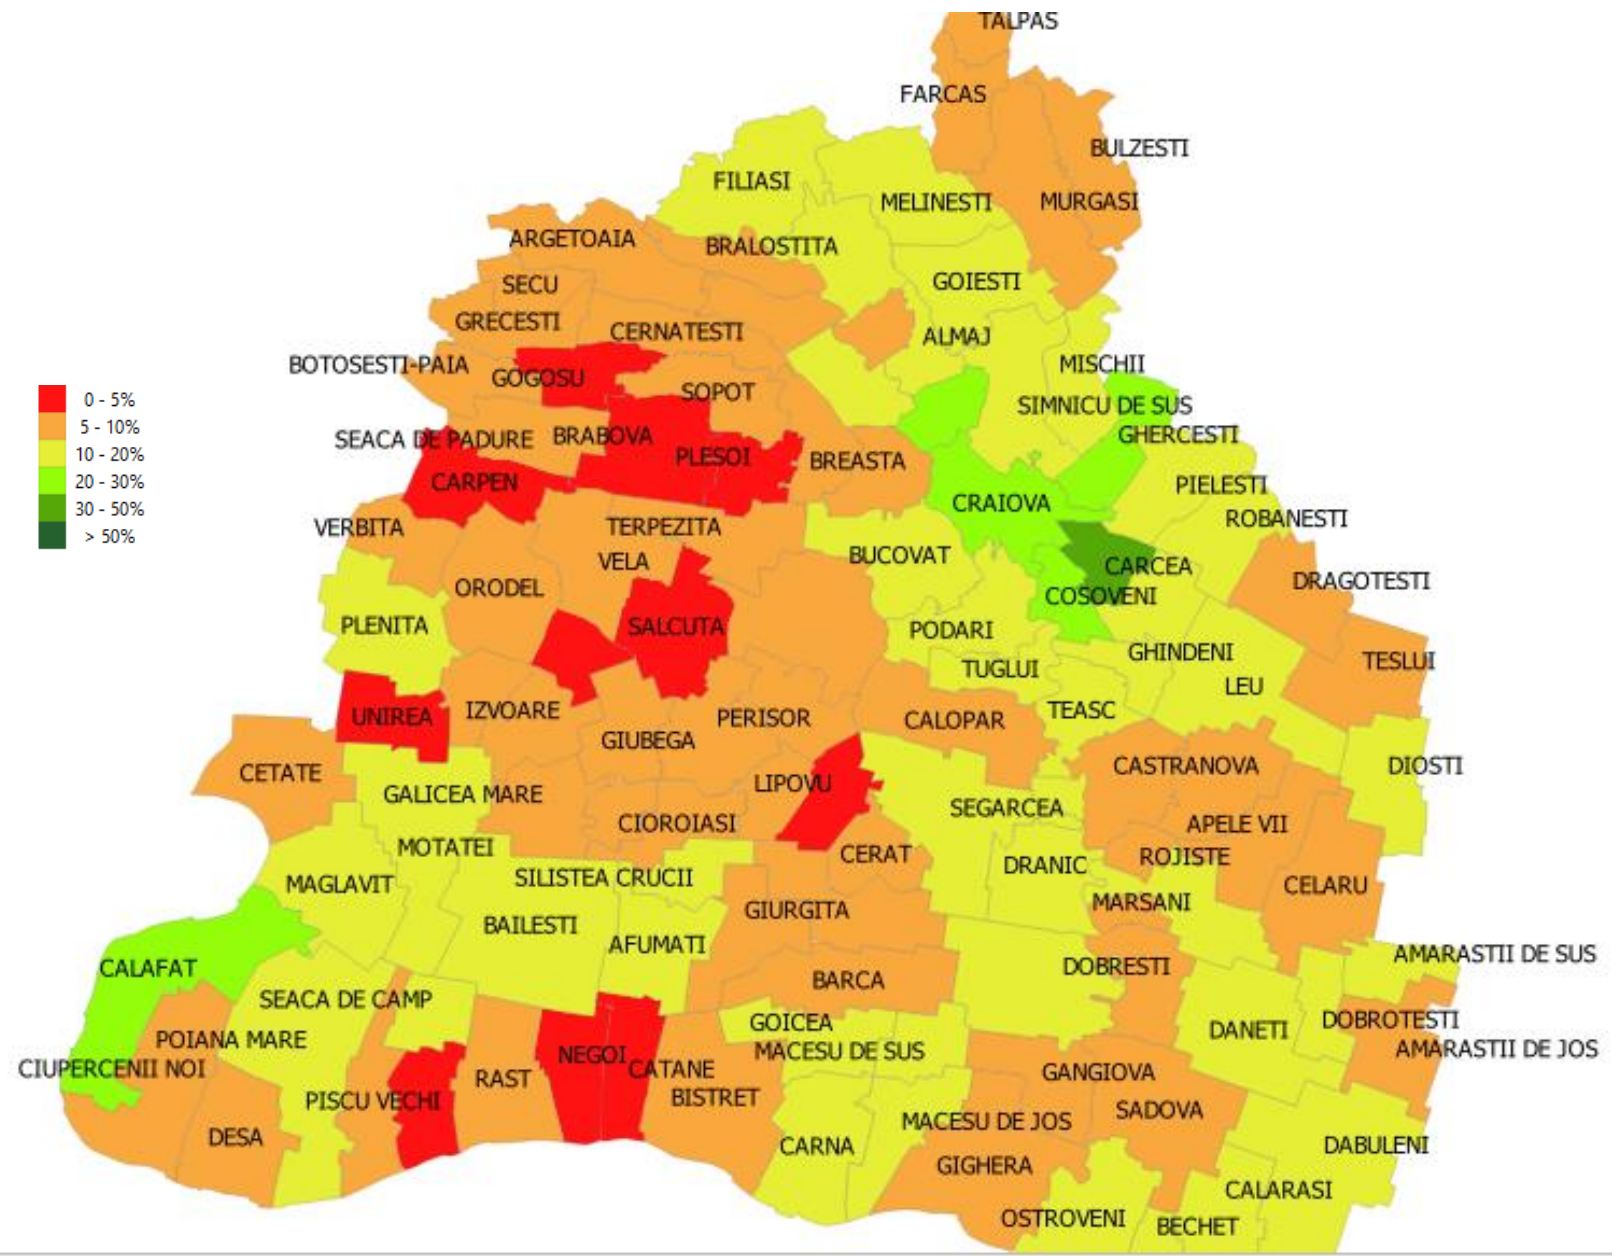

ALBA

ARGES

BISTRITA NASAUD

BUZAU

CARAS SEVERIN

CALARASI

CLUJ

CONSTANTA

COVASNA

DAMBOVITA

DOLJ

GALATI

GIURGIU

GORJ

HARGHITA

HUNEDOARA

PRAHOVA

SATU MARE

SALAJ

SIBIU

TELEORMAN

TIMIS

TULCEA

VASLUI

VALCEA

VRANCEA