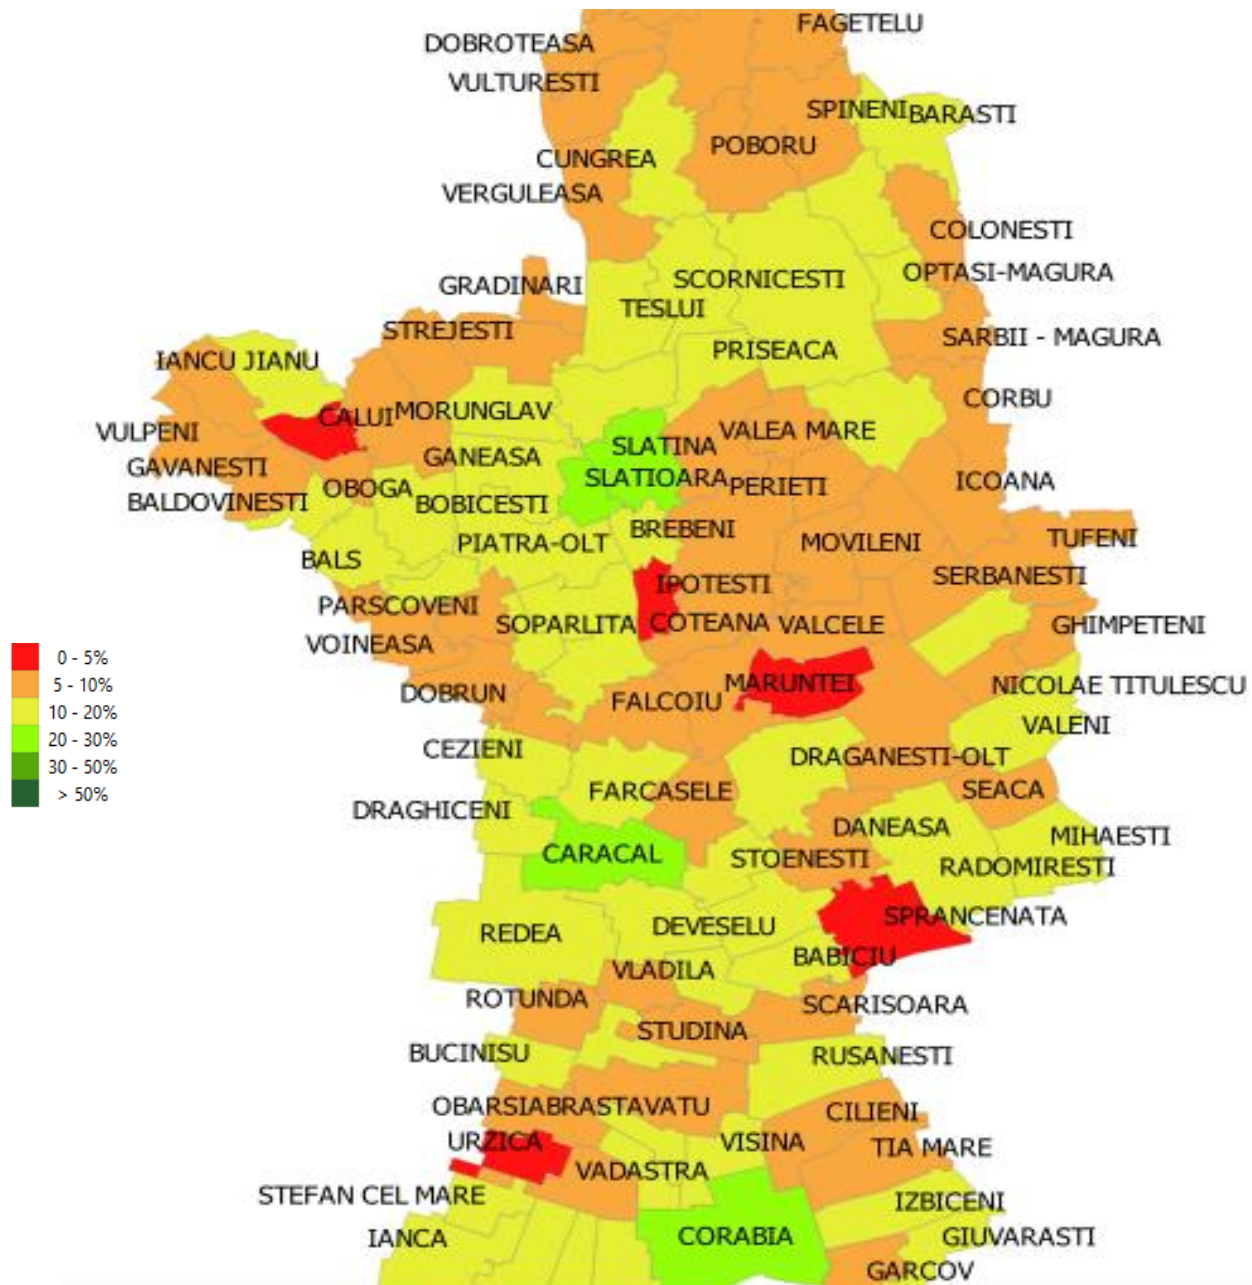

ALBA

ARGES

BISTRITA NASAUD

BUZAU

CARAS SEVERIN

CALARASI

CLUJ

CONSTANTA

COVASNA

DAMBOVITA

DOLJ

GALATI

GIURGIU

GORJ

HARGHITA

HUNEDOARA

IALOMITA

IASI

BUCURESTI - ILFOV

MARAMURES

MEHEDINTI

MURES

NEAMT

OLT

PRAHOVA

SATU MARE

SALAJ

SIBIU

TELEORMAN

TIMIS

TULCEA

VASLUI