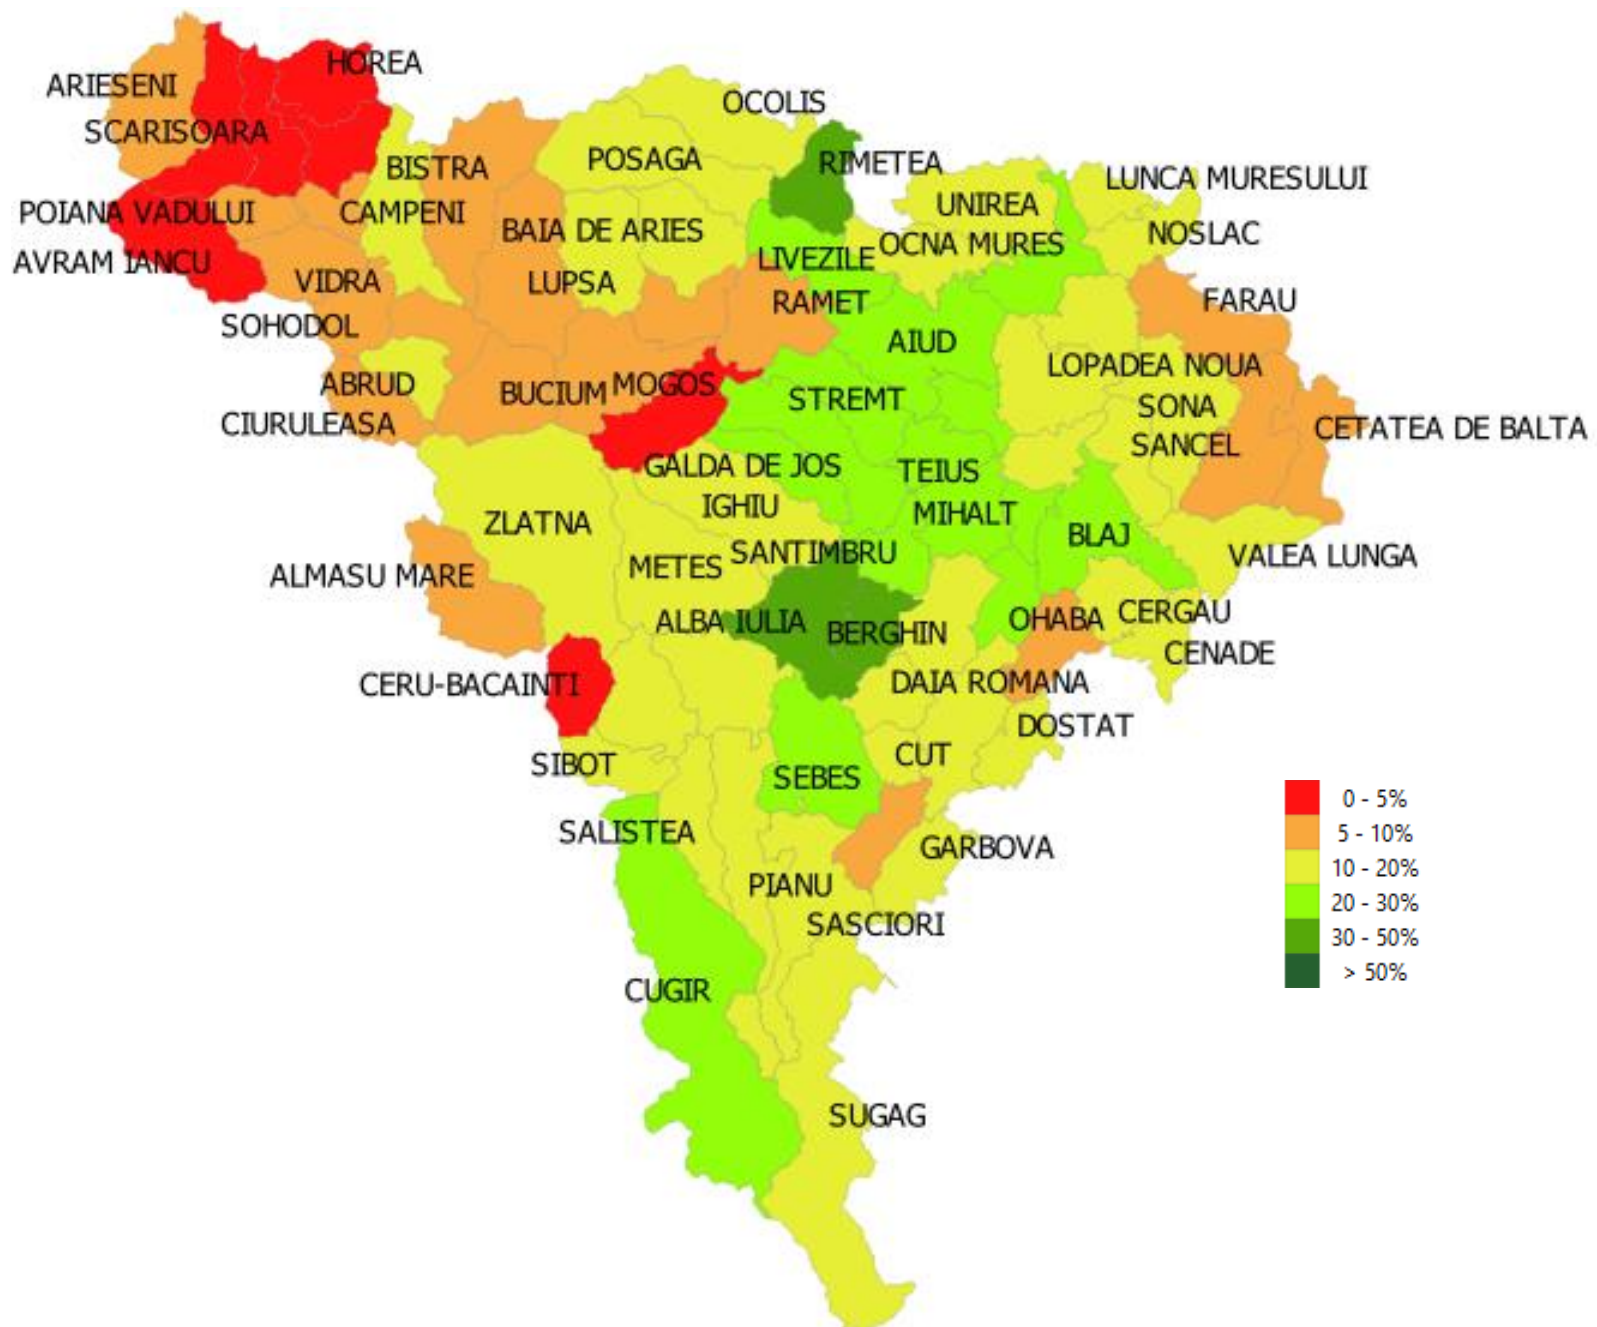

ALBA

ARGES

BISTRITA NASAUD

BUZAU

CARAS SEVERIN

CALARASI

CLUJ

CONSTANTA

COVASNA

DAMBOVITA

DOLJ

GALATI

GIURGIU

GORJ

HARGHITA

HUNEDOARA

PRAHOVA

SATU MARE

SALAJ

SIBIU

TELEORMAN

TIMIS

TULCEA

VASLUI

VALCEA

VRANCEA